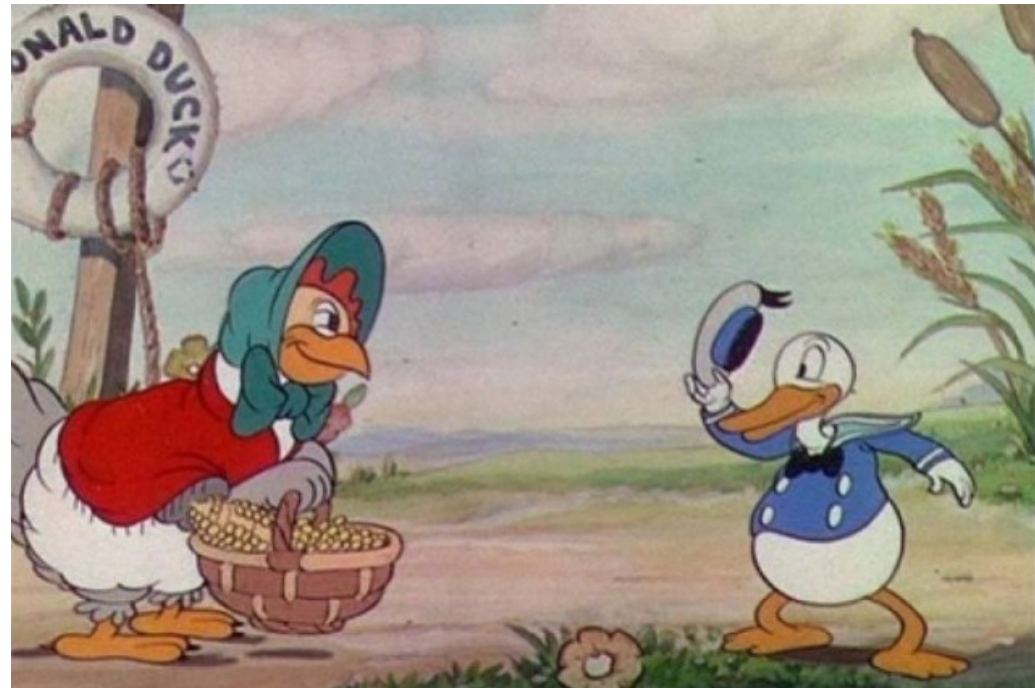

GLI ANNI '60 E OLTRE

L'ALBERO GENEALOGI CO

Disegnato da Don
Rosa nel 1993

IL CLAN DE' PAPE RONI

- Conte "Braccio di ferro"
de' Paperoni
- Duca Quaquarone de'
Paperoni
- Marchese Scarampola
- Conte "Pancia di ghisa"
de' Paperoni
- Duca Bambaluc de'
Paperoni
- Luogotenente Malcolm
de' Paperoni

La famiglia Duck

- Daphne Duck
- Eider Duck
- Quackmore Duck

LA FAMIGLIA COOT

- Cornelius Coot
- Clinton Coot
- Elvira Coot
- Casey Coot
- Pistacchio Coot
- Fanny Coot

IS THIS A MOTHERFUCKING GIOVEDIPISELLONI REFERENCE???????

IL PRIMO FUMETTO

- Uscito nel 16 settembre 1934 dal titolo "Super Almanacco Paperino"

IL PRIMO CARTONE ANIMATO

- "The Little Hen Wise" (La gallina saggia), uscito il 9 giugno 1934

IL SEGRETO DEL SUO SUCCESSO