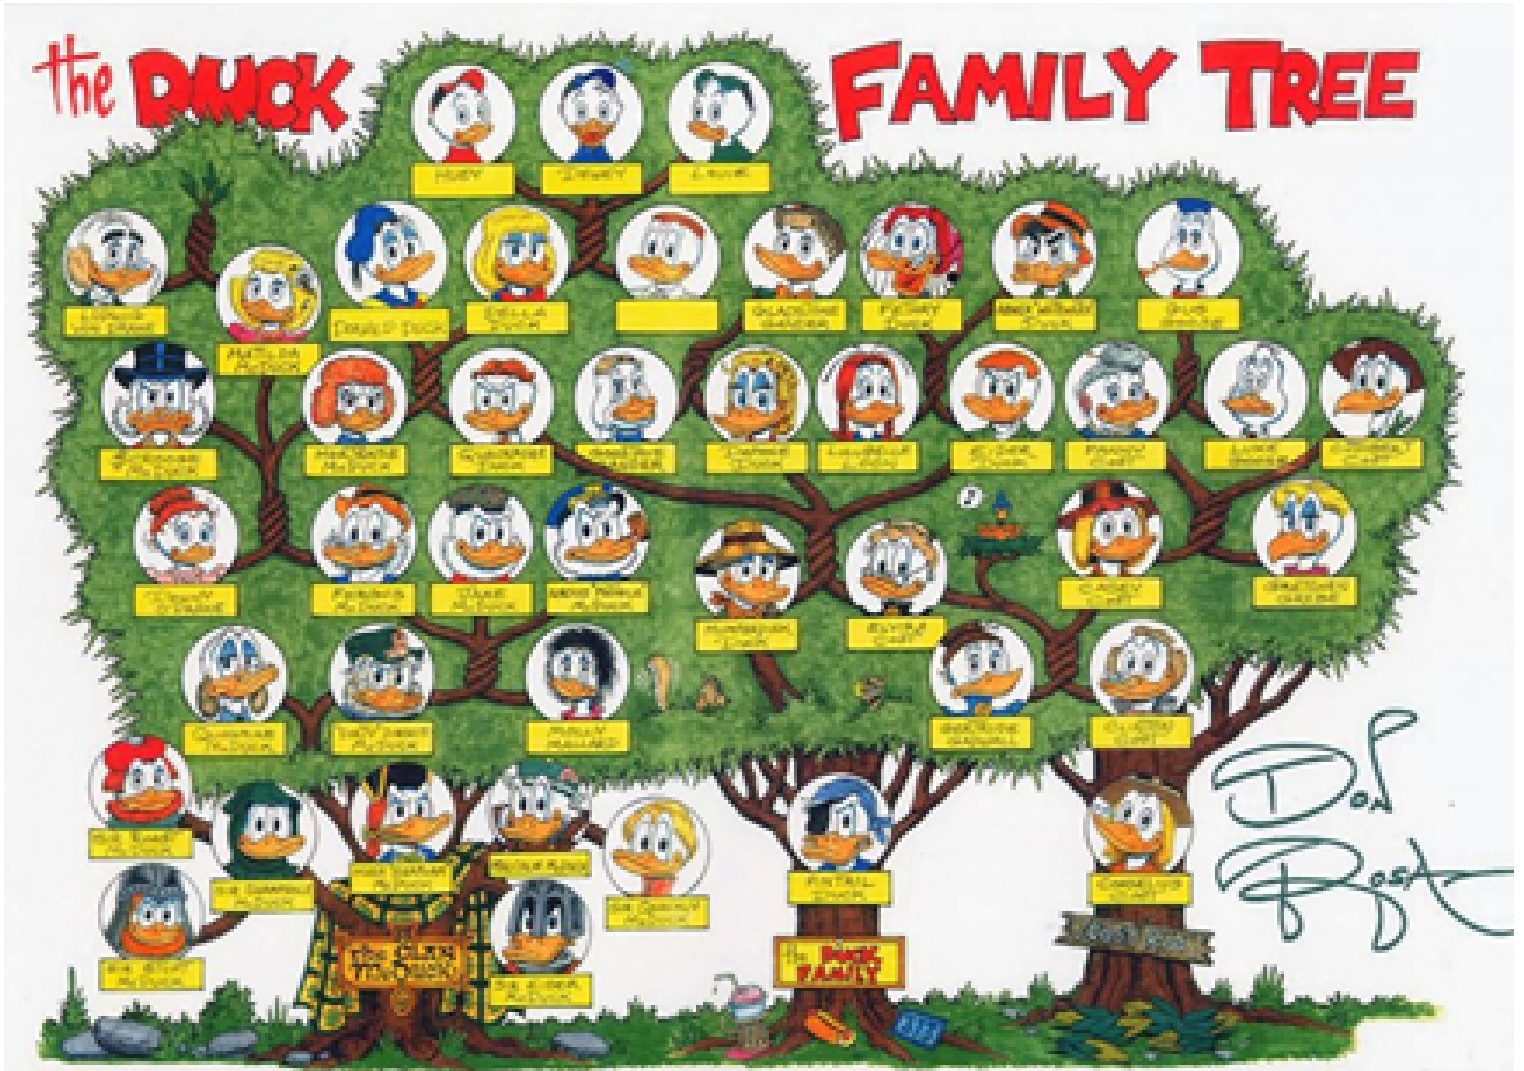

PAPERINO

Ricerca di Davide Miceli

LA NASCITA

- Nato nel 1928
- Creato da WALT DISNEY

CAMBIAMEN TO DEL DISEGNO

GLI ANNI '30

GLI ANNI
'40

GLI ANNI '50

GLI ANNI '60 E OLTRE

L'ALBERO GENEALOGI CO

Disegnato da Don
Rosa nel 1993

IL CLAN DE' PAPE RONI

- Conte "Braccio di ferro"
de' Paperoni
- Duca Quaquarone de'
Paperoni
- Marchese Scarampola
- Conte "Pancia di ghisa"
de' Paperoni
- Duca Bambaluc de'
Paperoni
- Luogotenente Malcolm
de' Paperoni

La famiglia Duck

- Daphne Duck
- Eider Duck
- Quackmore Duck

LA FAMIGLIA COOT

- Cornelius Coot
- Clinton Coot
- Elvira Coot
- Casey Coot
- Pistacchio Coot
- Fanny Coot

IS THIS A MOTHERFUCKING GIOVEDIPISELLONI REFERENCE???????

IL PRIMO FUMETTO

- Uscito nel 16 settembre 1934 dal titolo "Super Almanacco Paperino"

IL PRIMO CARTONE ANIMATO

- "The Little Hen Wise" (La gallina saggia), uscito il 9 giugno 1934

IL SEGRETO DEL SUO SUCCESSO